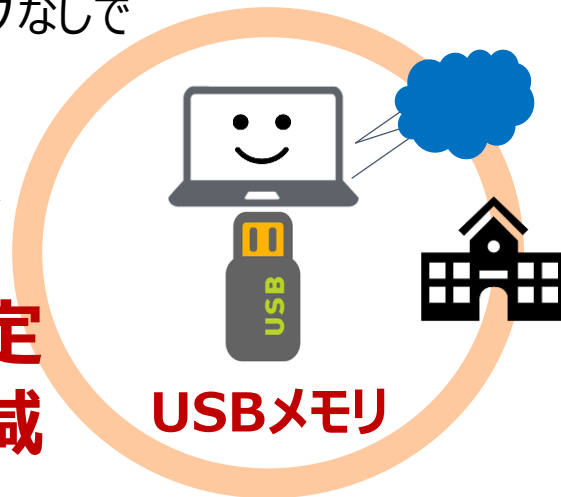

GIGAパッケージの設定手順

キッティングなしで
PC納品

PC納品

現場で簡易設定
導入工数削減

USBメモリ