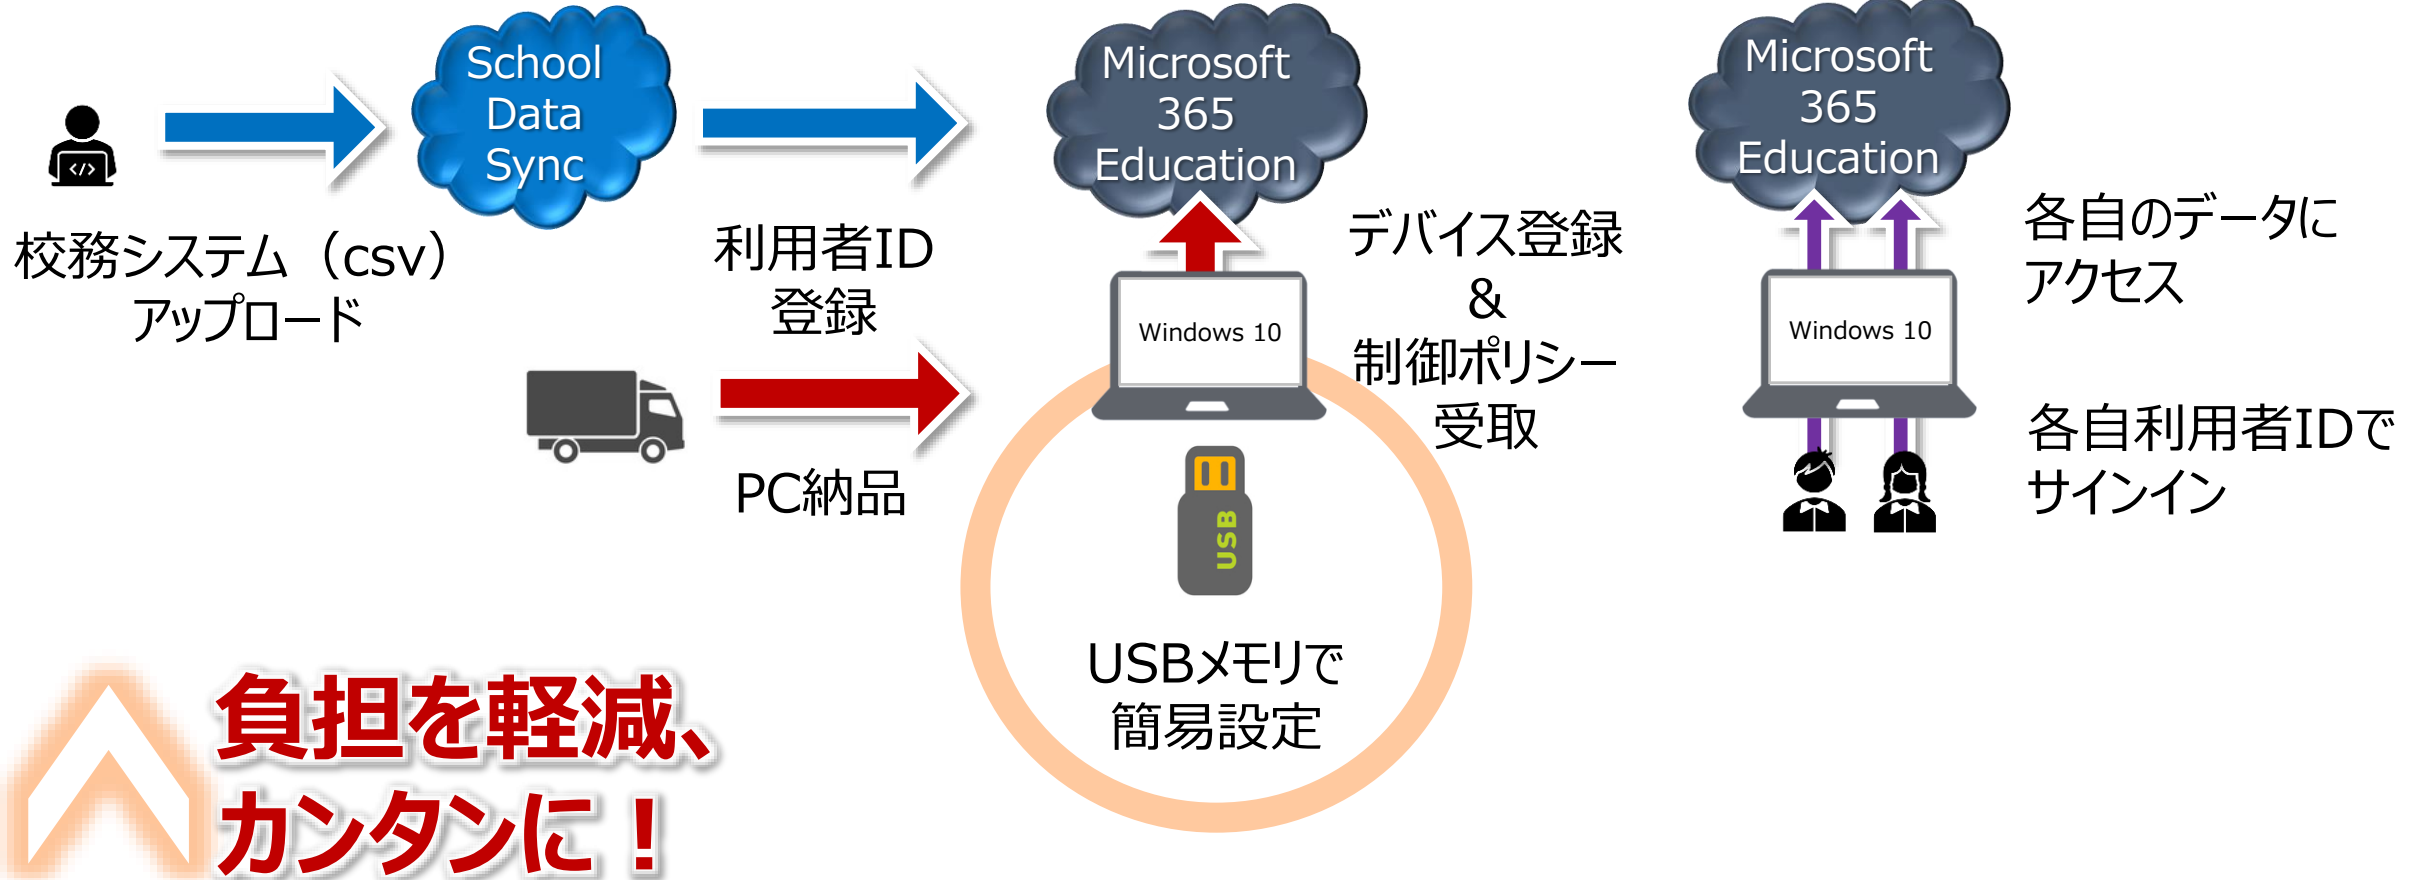

dynabook GIGA 構築支援メニュー

補助金対象
校内通信ネットワーク整備

**たくさんの設定や変更…
新たな業務の負荷が心配。**

**導入時の設定や更新・変更も、
負担を軽減、カンタンにします！**

PC導入～運用 全体イメージ

1 アカウムの設定

2 初期PC設定

3 運用管理