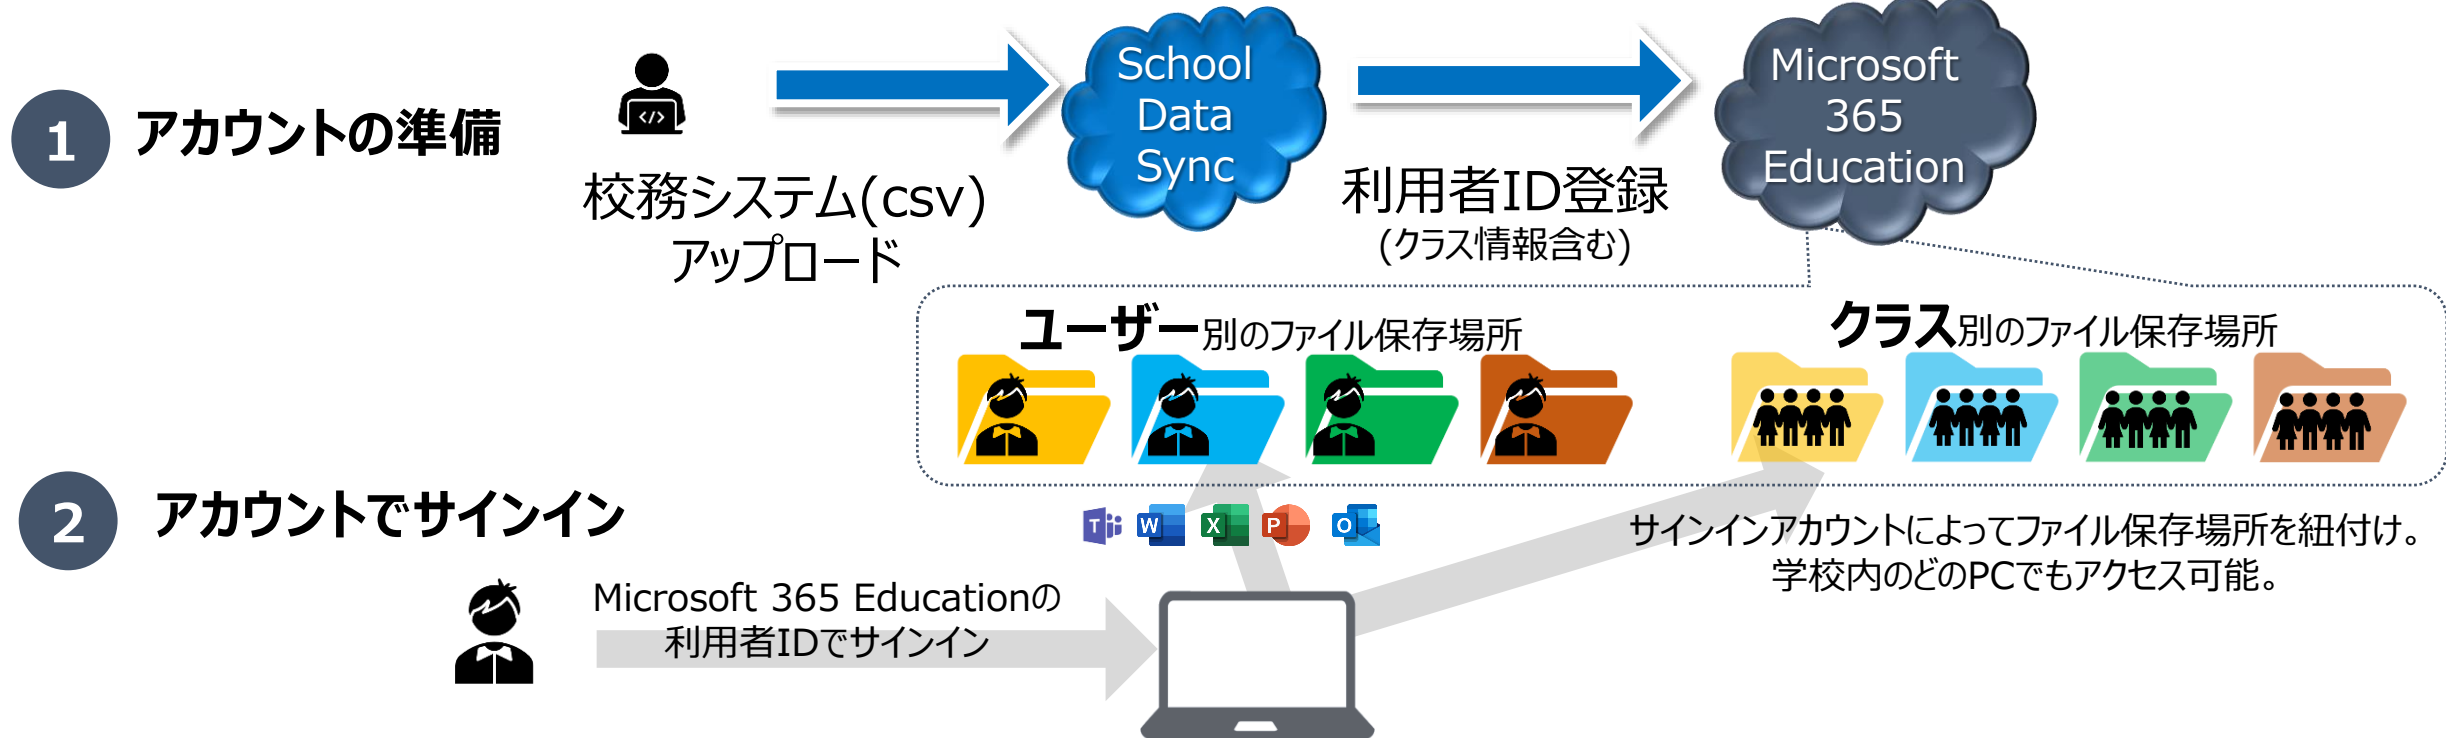

1 アカウントの設定（新規・追加）

CSVアップロードだけで、アカウント設定が完了

- ・SDS(管理コンソール)によるクラス別グループの自動作成
- ・端末共有利用→端末問わず、ログインアカウントに応じて、自動的にクラウドアクセス制御が行われます