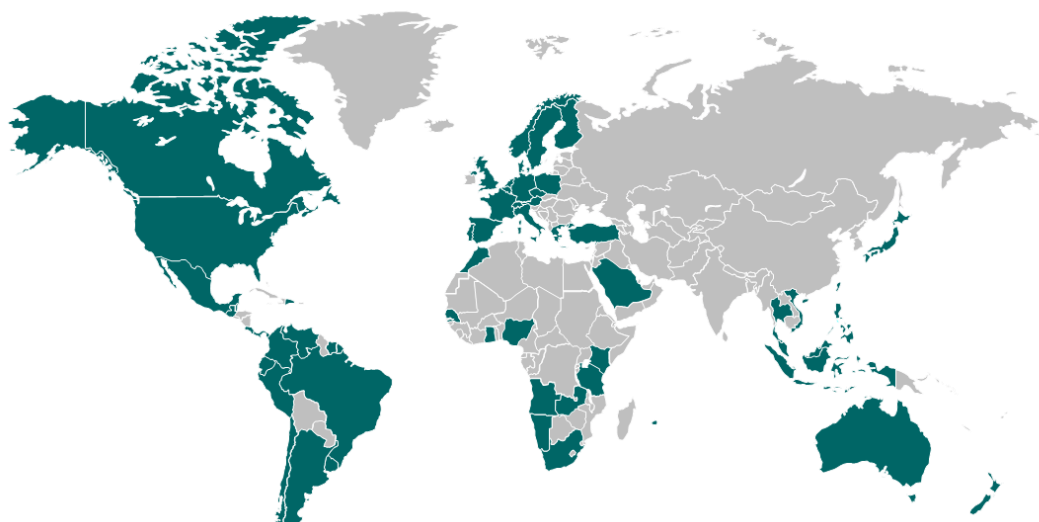

学校に豊富な投入実績を持つ シネックスの厳選パッケージのご提案

2020年3月24日(火) 第1部 11:50~12:05

シネックスジャパン株式会社

SYNNEX Corporation について

- SYNNEX Corporation: **ディストリビューション**
- Concentrix: **グローバルビジネスサービス**

米フォーチュン誌
Fortune500
2019
158位

北米、南米
アジア、
ヨーロッパ
従業員数
22万5千人