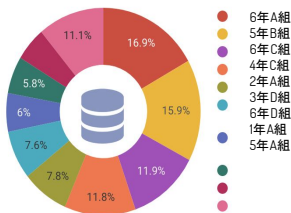

- Chromebook
- Classroom
- G Suite for Education

稼働状況が
ダッシュボードで
見れます

フィルタオプション 第一小学校 学校別 Google Classroom

アクティブユーザー数 458名 76%	クラス数 182クラス	先生投稿数 274/週	生徒投稿数 1485/週	新規クラス作成数 120/年

学級別アクティブユーザー数   クラス別アクティブユーザー数   ドキュメント別ユーザー数