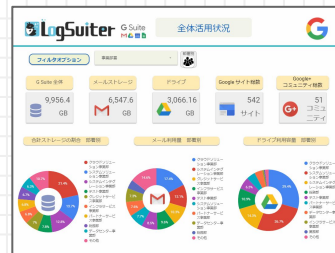

4

Chromebook あんしん保証サービス

メーカー保証に準じた自然故障プラス盗難への対応。物損故障も保証するタイプもあります

- ・自然故障
- ・物損故障
- ・盗難

5

LogSuite for Education (ログスイーター)

Chromebook や Google サービスの利用状況を学校ごとやクラスごとに確認が出来るダッシュボードです

- ・Chromebookの稼働状況
- ・Classroomの先生・生徒の投稿数
- ・G Suite for Education各アプリの利用量

利活用ダッシュボード LogSuiter for Education

- Chromebook
- Classroom
- G Suite for Education

稼働状況が
ダッシュボードで
見れます

フィルタオプション 第一小学校 学校別 Google Classroom

アクティブユーザー数 458名 76%	クラス数 182クラス	先生投稿数 274/週	生徒投稿数 1485/週	新規クラス作成数 120/年
---------------------------	----------------	----------------	-----------------	-------------------