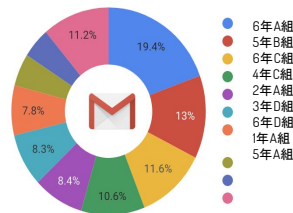

- Chromebook
- Classroom
- G Suite for Education

稼働状況が
ダッシュボードで
見れます

フィルタオプション 第一小学校 学校別 Google Classroom

アクティブユーザー数 458名 76%	クラス数 182クラス	先生投稿数 274/週	生徒投稿数 1485/週	新規クラス作成数 120/年

学級別アクティブユーザー数   クラス別アクティブユーザー数   ドキュメント別ユーザー数