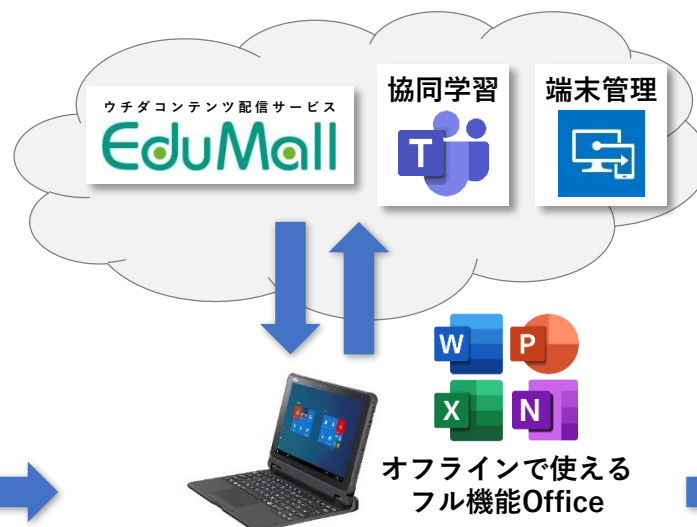

価格：45,000円（税込）

補助対象内

端末の導入だけでは活用は進みません。**導入実績の知見**を基に、保守・運用、コンテンツと、活用に繋げる必要最低限のものを組み合わせた基本パッケージです。

豊富な教育コンテンツや
デジタル教科書を試せる

無償

EduMall for GIGA

- 実績豊富なコンテンツ配信プラットフォーム「EduMall」のアカウントを提供
- 無償コンテンツの利用、有償コンテンツのお試し、外部コンテンツのリンク

協同学習、個別学習の機能を備えた
GIGA専用端末管理ツール

**Microsoft365 Education
GIGA Promo**

- Office365ProPlus(フル機能版Office)
- Teams (協同学習)、
OneDrive (オンラインストレージ)
- Windows10Upgrade(OS)
- Intune for Education(端末管理)

学校までお届けします

学校へ納品のプロフェッショナル
配送/開梱/設置

- 学校への大量端末納品実績多数
- 学校納品のプロが各学校までお届け
- 開梱、梱包材の廃棄
- ご指定の電源キャビネットまで収納

高品質
国産端末

学校専用で作られた高品質端末
富士通ARROWS Tab GIGAモデル

- ワンタッチで着脱可能なキーボード
- 滑りにくい、持ちやすい、強いスクールモデル
- 防滴・防塵・落下衝撃に強い頑丈設計
- QRコードリーダー標準搭載
- 急速充電

困ったときのお問い合わせ先